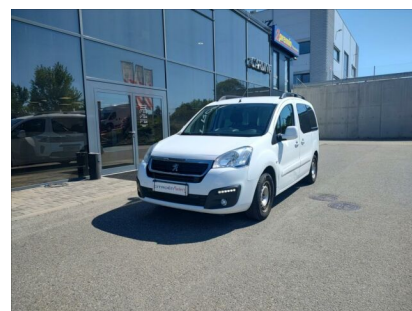

> Technické údaje

Najeto:	116 519 km	Rok:	12 / 2016
Kategorie:	osobní a terénní	Typ:	pick up
Objem:	1560 cm³	Palivo:	nafta
Výkon:	55 kW	Barva:	bílá
Počet dveří:	5	Počet míst k sezení:	5
Převodovka:	manuální převodovka		

> Výbava

AUX, bluetooth, originál autorádio, palubní počítač, repro, ABS, centrální dálkový, denní svícení, indikátor parkování, parkovací senzory zadní, protiprokluzový systém kol (ASR), stabilizace podvozku (ESP), el. přední okna, zadní stěrač, záruka, el. startér, filtr pevných částic, plní 'EURO VI', tempomat, dělená zadní sedadla, výsuvné opěrky hlav, výškově nastavitelné sedadlo řidiče, pevná střecha, klimatizace, posilovač řízení, el. sklopná zrcátka, el. zrcátka, mlhovky, tažné zařízení, venkovní teploměr, vyhřívaná zrcátka, imobilizér, LED denní svícení, přední pohon, vyjímatelná zadní sedadla