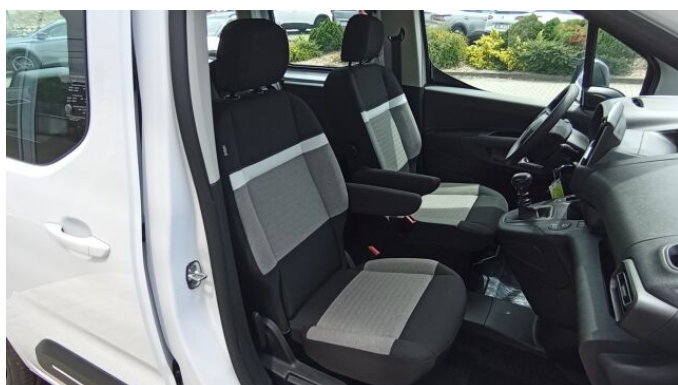

> FOTOGALERIE MODELU