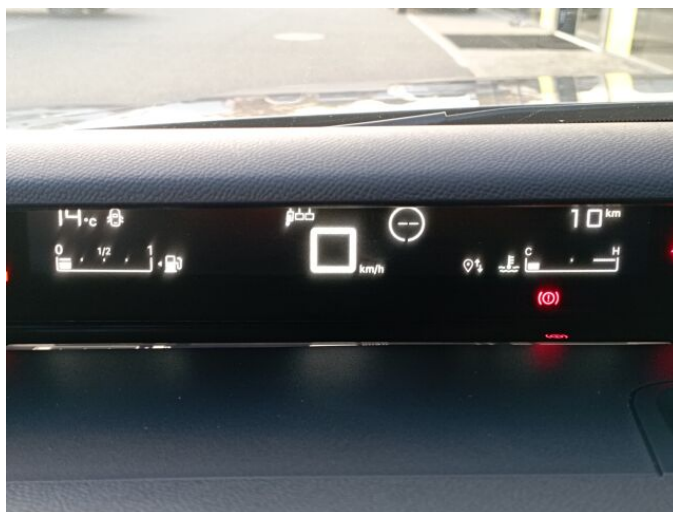

Tato část internetových stránek Citroën slouží zejména autorizovaným prodejcům Citroën v České republice k prezentaci vozů značky Citroën určených k prodeji. Zřizovatel těchto internetových stránek nenese odpovědnost za správnost, úplnost a aktuálnost údajů uvedených v této části internetových stránek. Odpovědnost za správnost, úplnost a aktuálnost údajů týkajících se daného vozidla uvedeného v této části internetových stránek nese výhradně prodejce, jež je uveden v detailní specifikaci vozu zvoleného uživatelem k prohlédnutí.