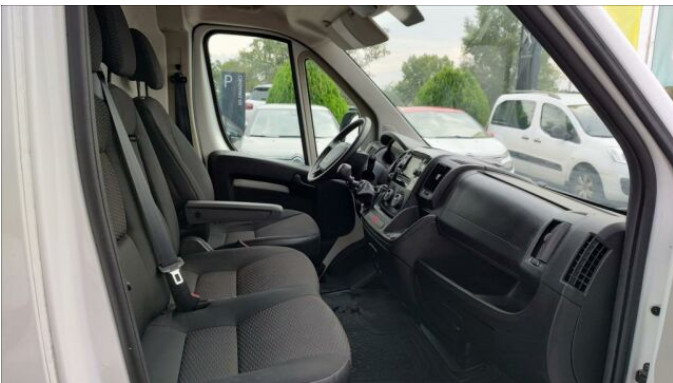

> FOTOGALERIE MODELU