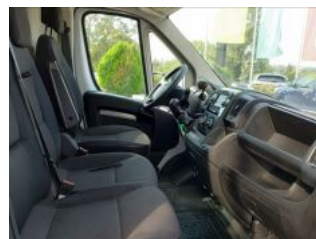

> Historie a poznámky

Koupeno v CZ, První majitel, Servisní kniha

První majitel, CITROEN CARLING DEALER VOZŮ CITROËN, OPEL, DS, Nové v ČR, možnost odpočtu DPH, možnost protiúčtu, Záruka CarGarantie na 12 měsíců