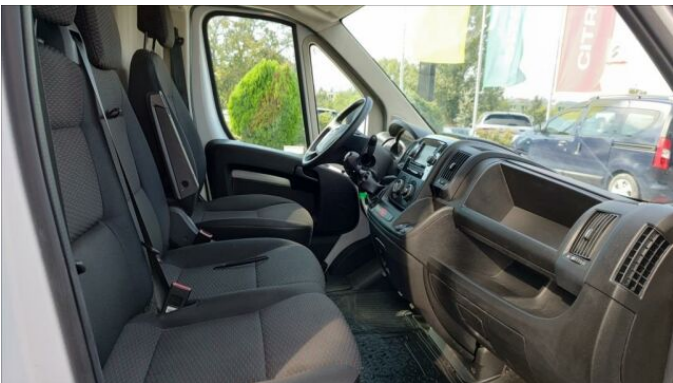

## **PROGRAM CLASSIC**

**CLASSIC** - Vozidla v tomto programu jsou maximálně 8 let stará a mají najeto do 150 000 km.